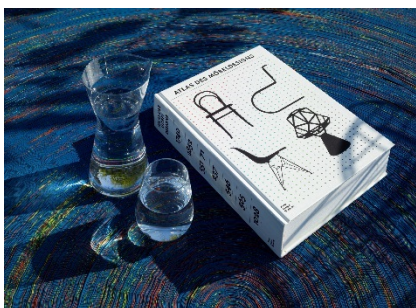

03
»Atlas des Möbeldesigns«
© Vitra Design Museum, Foto: Ludger Paffrath