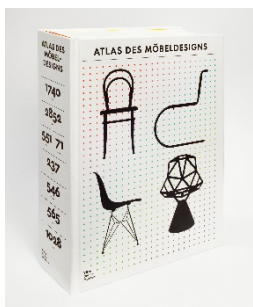

Pressebilder

Atlas des Möbeldesigns

Vitra Design Museum, Weil am Rhein

Diese Bilder dürfen nur in Zusammenhang mit einer aktuellen Berichterstattung über die Publikation und mit der unten stehenden Bildunterschrift verwendet werden. Bilder in hoher Auflösung stehen zum Download verfügbar unter: www.design-museum.de/pressebilder

Alle Bilder, deren Rechte durch die VG Bild-Kunst Bonn vertreten werden, können kostenfrei und ausschließlich im Rahmen einer Berichterstattung (Print, Online, Social Media) über die Publikation in Deutschland verwendet werden. Die entsprechenden Copyright-Angaben sind dieser Bildübersicht zu entnehmen.

01
»Atlas des Möbeldesigns«
© Vitra Design Museum, Foto: Ludger Paffrath